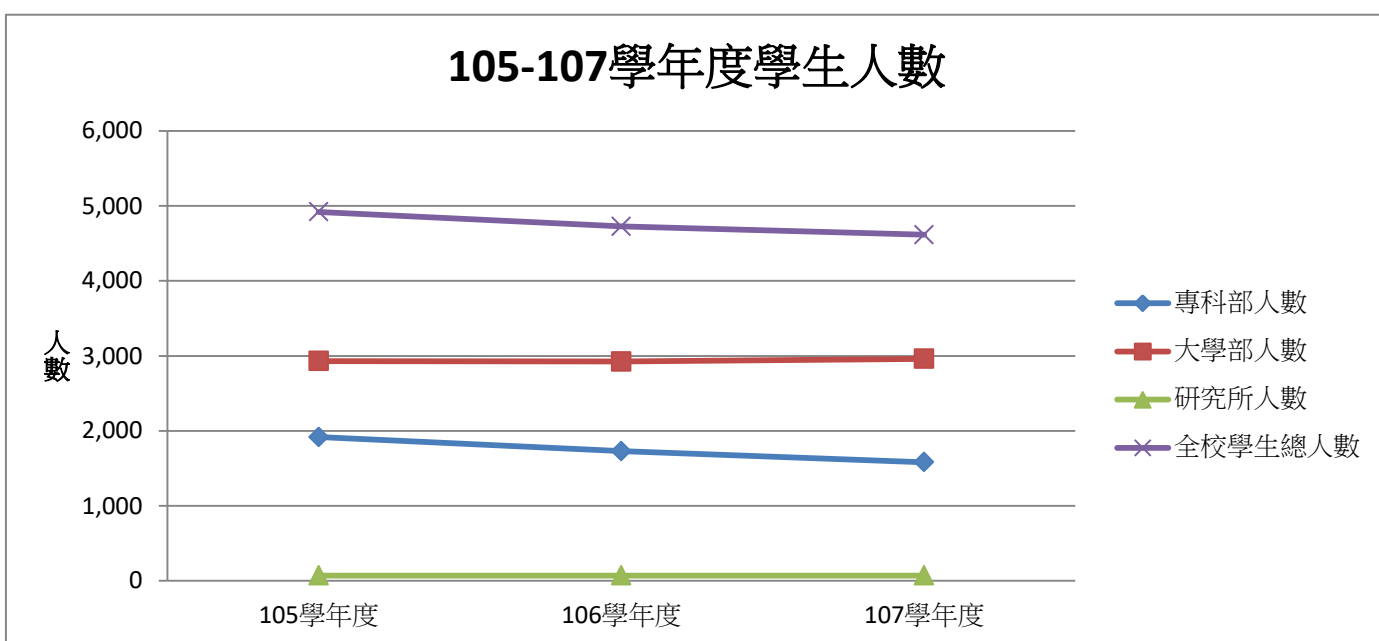

## 一、105~107學年度學生人數

	105學年度	106學年度	107學年度
專科部人數	1,918	1,729	1,582
大學部人數	2,930	2,924	2,961
研究所人數	71	72	71
全校學生總人數	4,919	4,725	4,614

### 105-107學年度學生人數